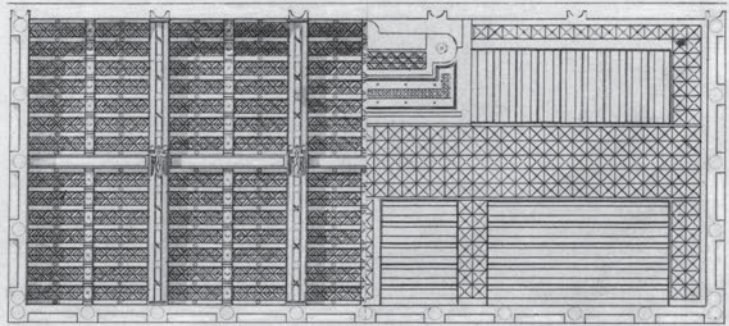

DETAJL CERKVE  
STOLP S KAPELO

STUDIJA ZA MATERINSKO HIŠO VSMIČENIH SESTER.

KAPELA VSMILJENIH SESTER

KAPELA VSMILJENIJIH SESTER

Arhitekt 2013

PROIEKT GLEDALIŠČA : T LORISI

I. NADSTROPJE