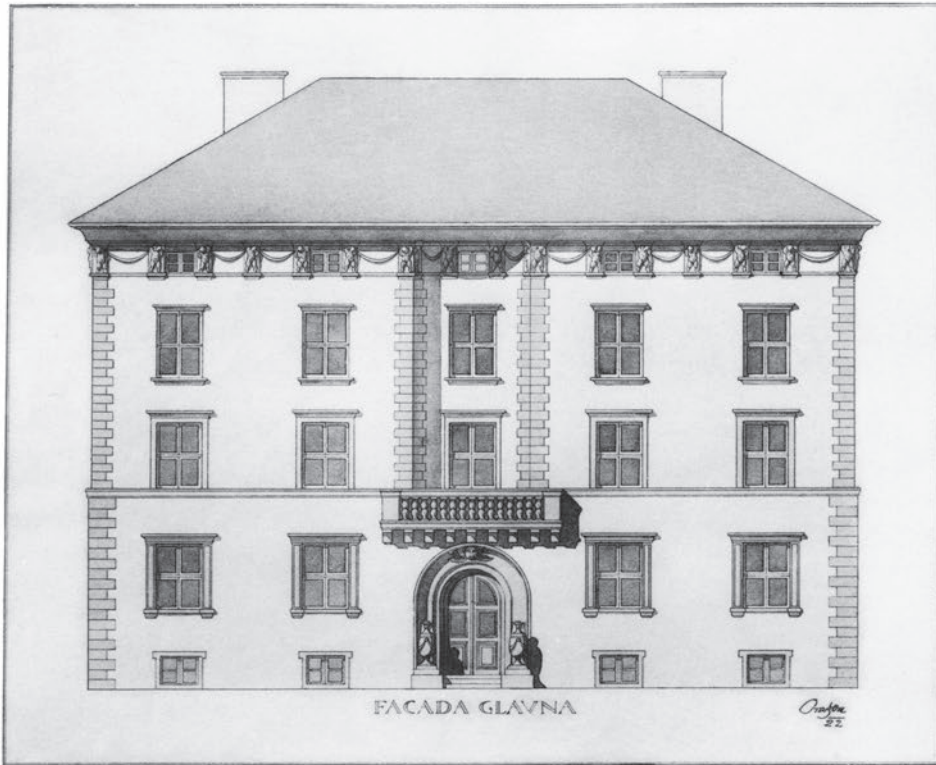

DETAJL CERKVE  
STOLP S KAPELO

STUDIJA ZA MATERINSKO HIŠO VSMIČENIH SESTER.

KAPELA VSMILJENIH SESTER

KAPELA VSMILJENIJIH SESTER

Arhitekt 2013

PROIEKT GLEDALIŠČA : T LORISI

I. NADSTROPJE