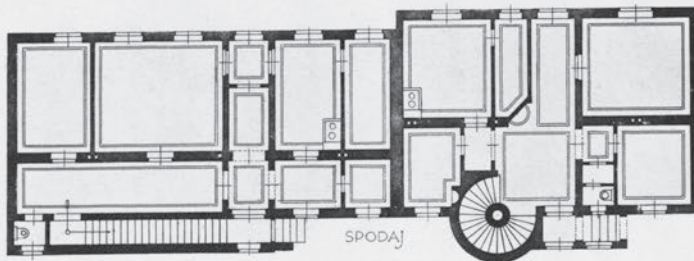

M 1:100

ŠTUDIJA DVEH HIŠ

Voglar