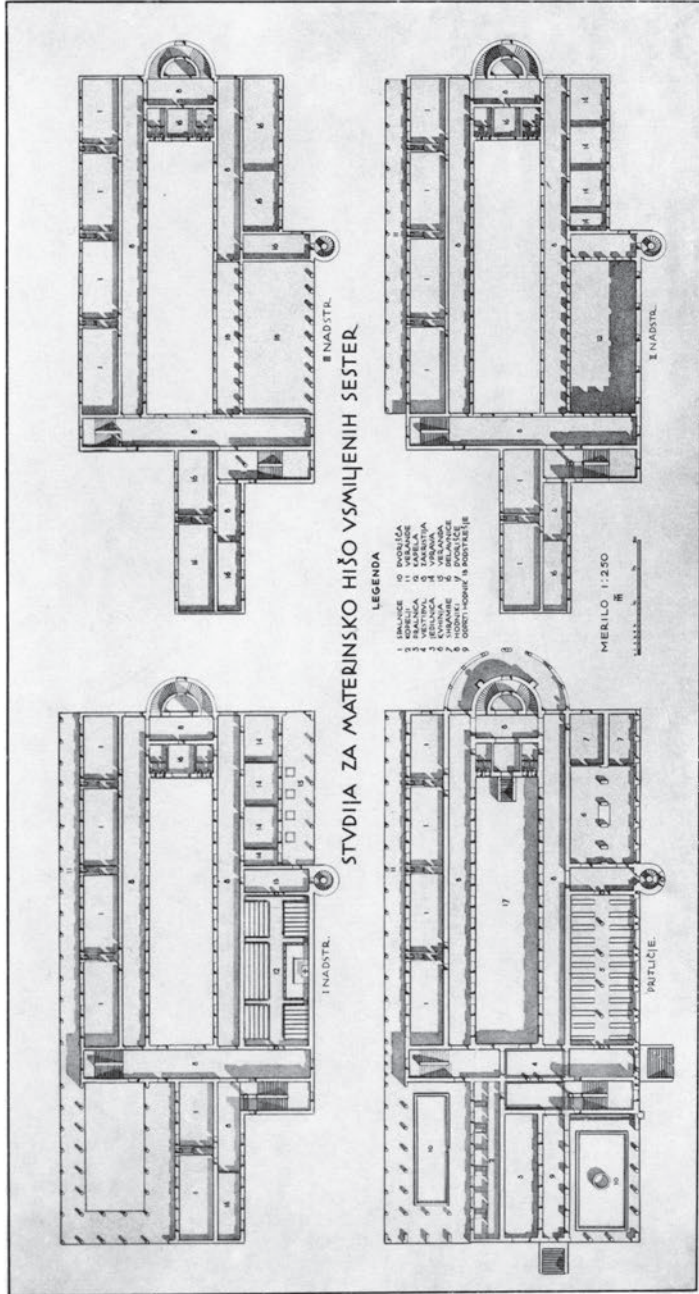

DETAJL CERKVE  
STOLP S KAPELO

STUDIJA ZA MATERINSKO HIŠO VSMIČENIH SESTER.

KAPELA VSMILJENIH SESTER

KAPELA VSMILJENIJIH SESTER

Arhitekt 2013

PROIEKT GLEDALIŠČA : T LORISI

I. NADSTROPJE