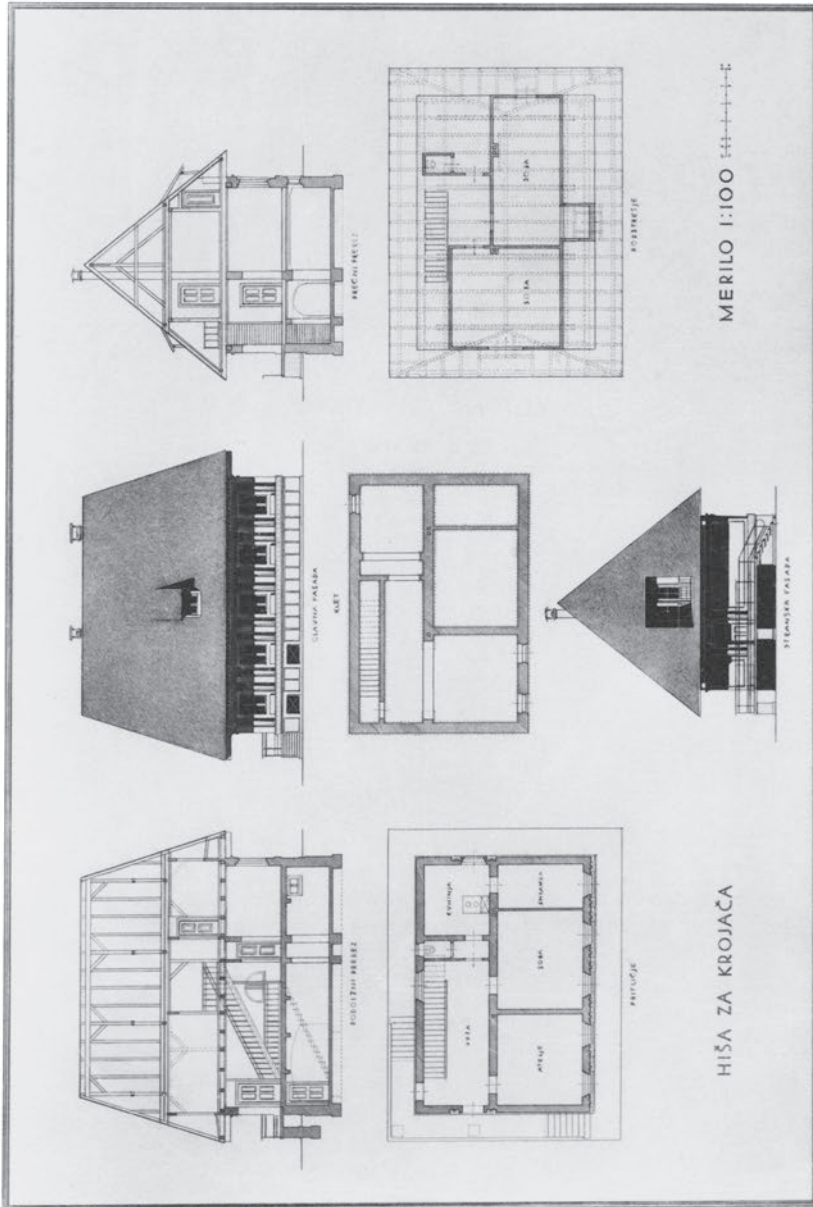

M 1:100

ŠTUDIJA DVEH HIŠ

Voglar

STUDIJA KONSERVATORATA  
 OBEGAJOČEGA AVVRADNE PROSTORE  
 S GALERIE IN DVORIŠČE  
 NAMENJENO ZA LAPIDARIJ

**STUDIJA NAMESTITVE KONSERVATORIA  
RAČA OB CESTI RIMSKE LEGIJE**

DETAJL CERKVE  
STOLP S KAPELO

STUDIJA ZA MATERINSKO HIŠO VSMIČENIH SESTER.

KAPELA VSMILJENIH SESTER

KAPELA VSMILJENIJIH SESTER

Arhitekt 2013

PROIEKT GLEDALIŠČA : T LORISI

I. NADSTROPJE