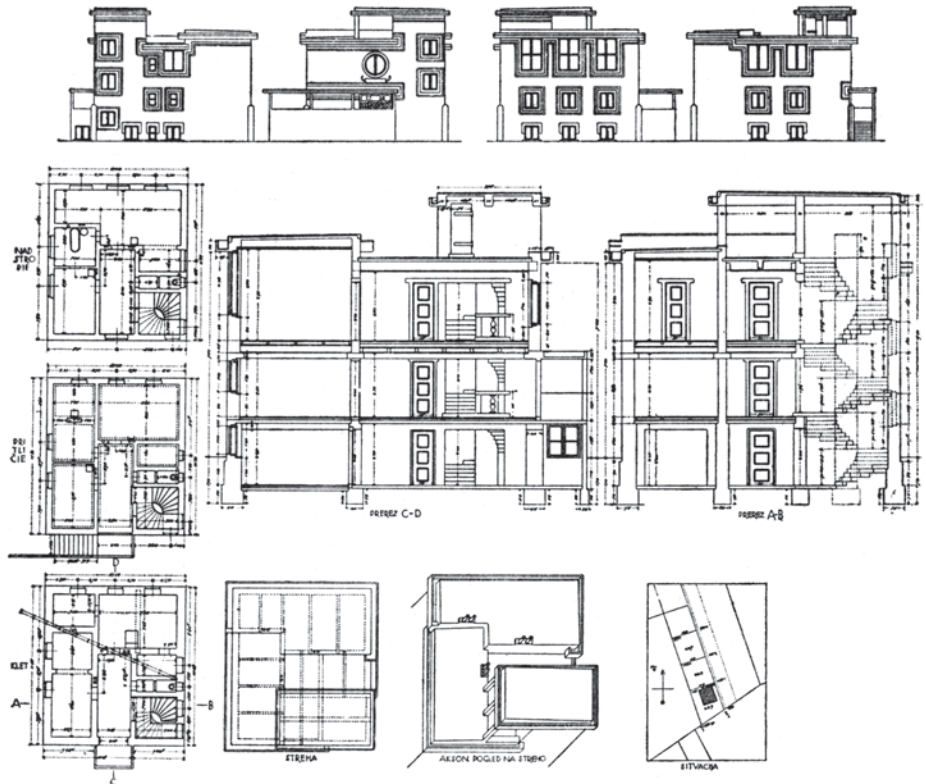

DETAJL CERKVE  
STOLP S KAPELO

STUDIJA ZA MATERINSKO HIŠO VSMIČENIH SESTER.

KAPELA VSMILJENIH SESTER

KAPELA VSMILJENIJIH SESTER

Arhitekt 2013

PROIEKT GLEDALIŠČA : T LORISI

I. NADSTROPJE