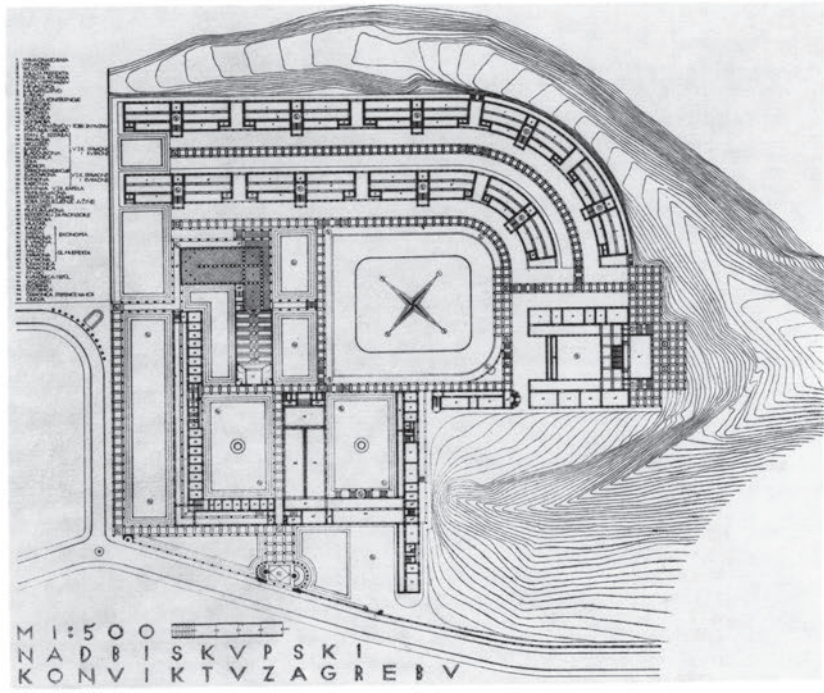

M 1:100

ŠTUDIJA DVEH HIŠ

Voglar

STUDIJA KONSERVATORATA  
 OBEGAJOČEGA AVVRADNE PROSTORE  
 S GALERIE IN DVORIŠČE  
 NAMENJENO ZA LAPIDARIJ

**STUDIJA NAMESTITVE KONSERVATORIA  
RAČA OB CESTI RIMSKE LEGIJE**

DETAJL CERKVE  
STOLP S KAPELO

STUDIJA ZA MATERINSKO HIŠO VSMIČENIH SESTER.

KAPELA VSMILJENIH SESTER

KAPELA VSMILJENIJIH SESTER

Arhitekt 2013

PROIEKT GLEDALIŠČA : T LORISI

I. NADSTROPJE