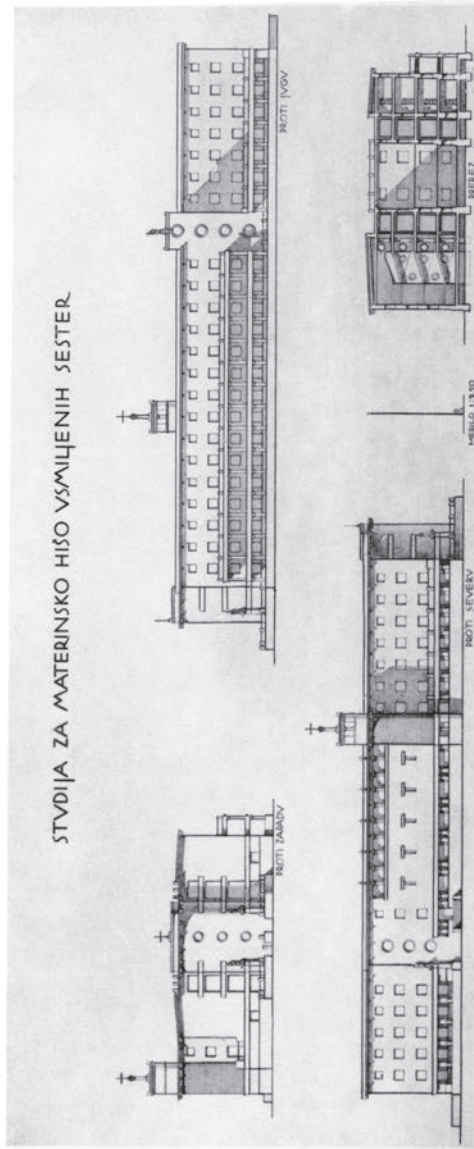

M 1:100

ŠTUDIJA DVEH HIŠ

Voglar

STUDIJA KONSERVATORATA  
 OBEGAJOČEGA AVVRADNE PROSTORE  
 S GALERIE IN DVORIŠČE  
 NAMENJENO ZA LAPIDARIJ

**STUDIJA NAMESTITVE KONSERVATORIA  
RAČA OB CESTI RIMSKE LEGIJE**

DETAJL CERKVE  
STOLP S KAPELO

STUDIJA ZA MATERINSKO HIŠO VSMIČENIH SESTER.

KAPELA VSMILJENIH SESTER

KAPELA VSMILJENIJIH SESTER

Arhitekt 2013

PROIEKT GLEDALIŠČA : T LORISI

I. NADSTROPJE