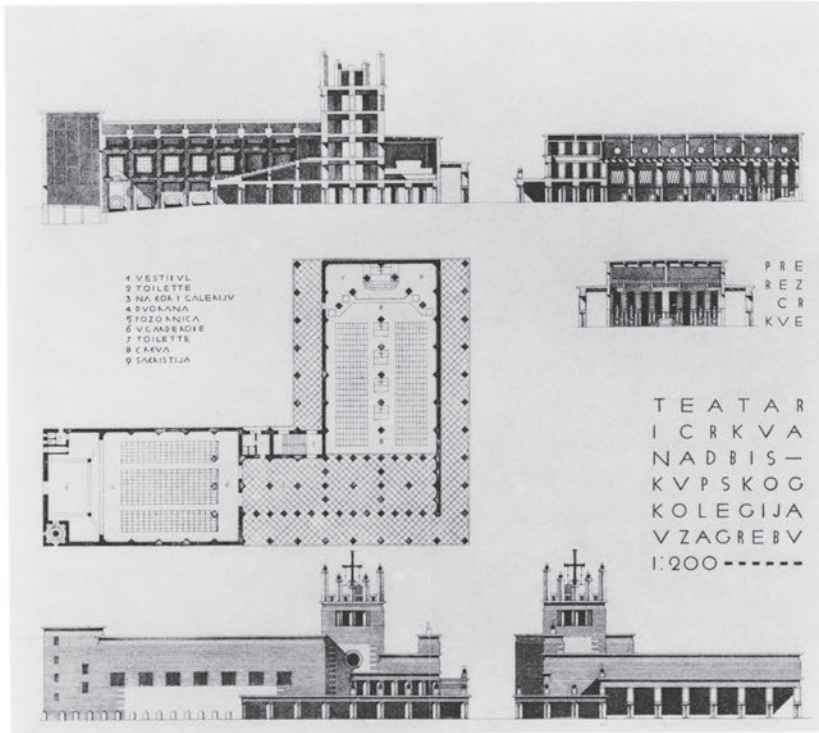

M 1:100

ŠTUDIJA DVEH HIŠ

Voglar

STUDIJA KONSERVATORATA  
 OBEGAJOČEGA AVVRADNE PROSTORE  
 S GALERIE IN DVORIŠČE  
 NAMENJENO ZA LAPIDARIJ

**STUDIJA NAMESTITVE KONSERVATORIA  
RAČA OB CESTI RIMSKE LEGIJE**

DETAJL CERKVE  
STOLP S KAPELO

STUDIJA ZA MATERINSKO HIŠO VSMIČENIH SESTER.

KAPELA VSMILJENIH SESTER

KAPELA VSMILJENIJIH SESTER

Arhitekt 2013

PROIEKT GLEDALIŠČA : T LORISI

I. NADSTROPJE