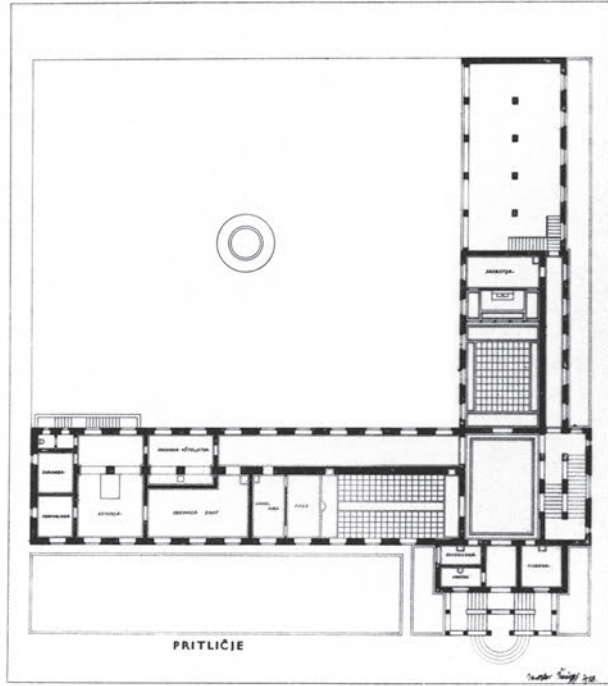

M 1:100

ŠTUDIJA DVEH HIŠ

Voglar

STUDIJA KONSERVATORATA  
 OBEGAJOČEGA AVVRADNE PROSTORE  
 S GALERIE IN DVORIŠČE  
 NAMENJENO ZA LAPIDARIJ

**STUDIJA NAMESTITVE KONSERVATORIA  
RAČA OB CESTI RIMSKE LEGIJE**