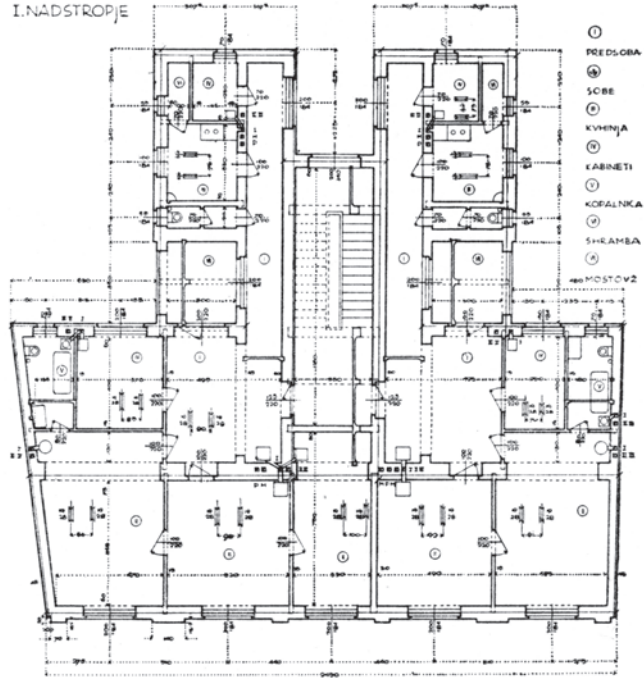

DETAJL CERKVE  
STOLP S KAPELO

STUDIJA ZA MATERINSKO HIŠO VSMIČENIH SESTER.

KAPELA VSMILJENIH SESTER

KAPELA VSMILJENIJIH SESTER

Arhitekt 2013

PROIEKT GLEDALIŠČA : T LORISI

I. NADSTROPJE